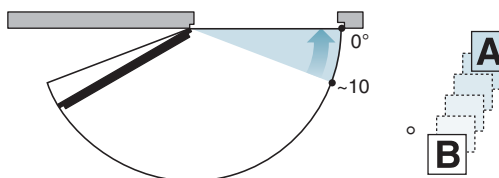

## Regolazione dell'angolo di scatto finale ( $\sim 10^\circ - 0^\circ$ )

### Adjustment of final latch angle ( $\sim 10^\circ - 0^\circ$ )

**B** Con scatto finale  
With final latch

**A** Senza scatto finale  
Without final latch

Selezione dell'angolo di scatto desiderato

Setting of desired angle of final latch

## Montaggio normale lato cerniere