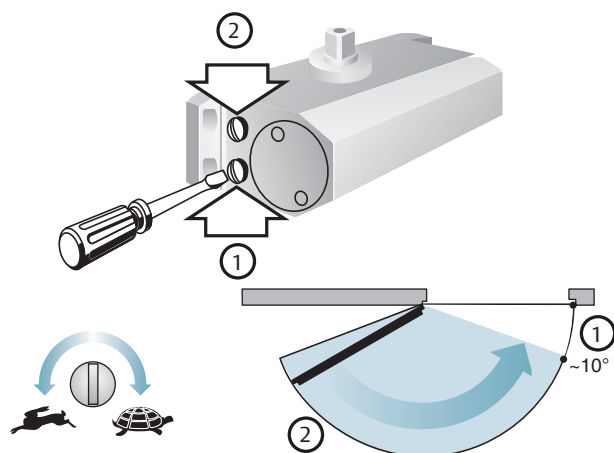

ASSA ABLOY

Regolazione della velocità di chiusura

Closing speed adjustment

Regolazione dell'angolo di scatto finale ($\sim 10^\circ - 0^\circ$)

Adjustment of final latch angle ($\sim 10^\circ - 0^\circ$)