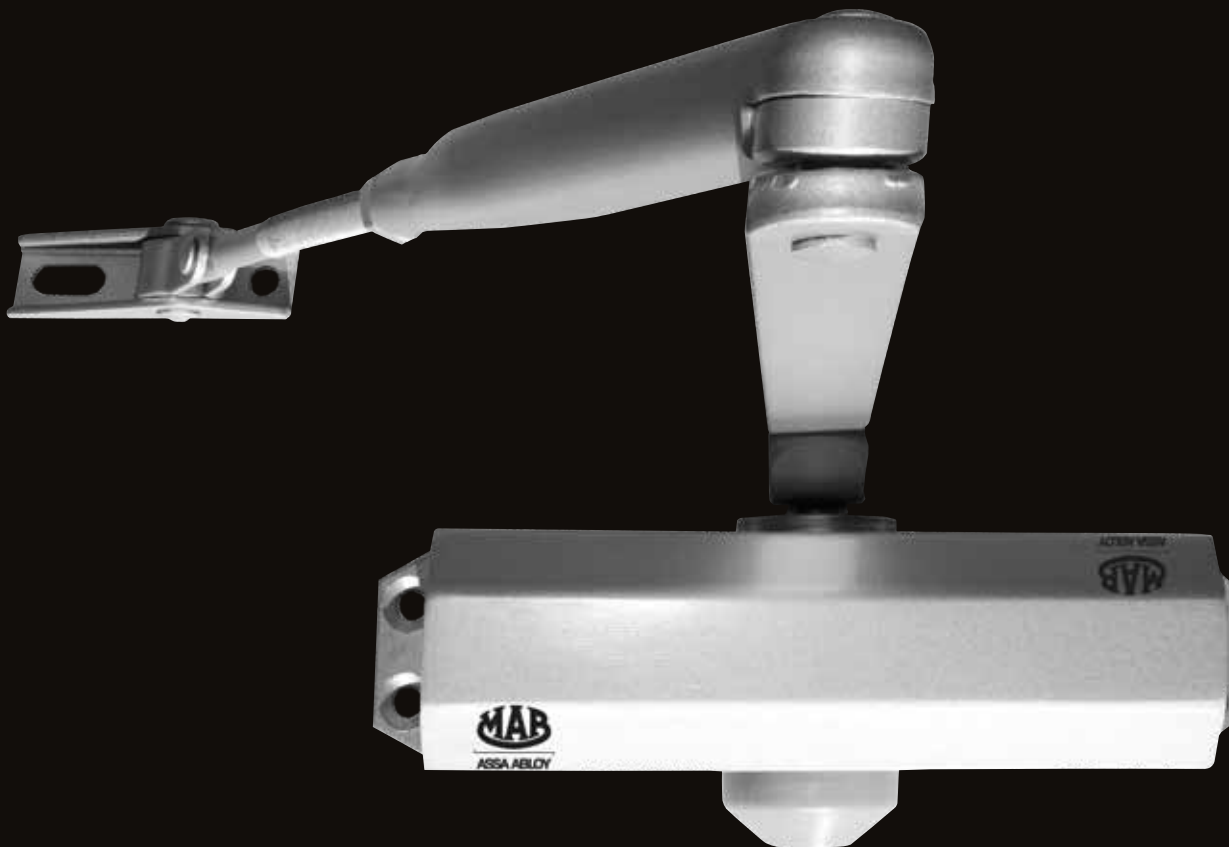

# Serie 50 50 Series

ASSA ABLOY, the global leader  
in door opening solutions

# Chiudiporta aerodinamico compatto e versatile

## *Surface mounted door closer* *compact and versatile*

### Caratteristiche tecniche:

- Corpo in alluminio di lega speciale.
- Forza di chiusura variabile 2-3-4 per porte da 850mm fino a 1100mm
- Velocità di chiusura regolabile con valvola termostatica non critica.
- Scatto finale da circa 10°. L'angolo di scatto è facilmente modulabile da braccio tenditore fino alla sua eliminazione completa (chiusura dolce).  
La possibilità di scatto potente anche da angolo ridotto a pochi gradi, garantisce la chiusura anche in caso di serrature con scrochi particolarmente duri.
- Finiture di serie: argento, nero opaco, bianco RAL 9016.