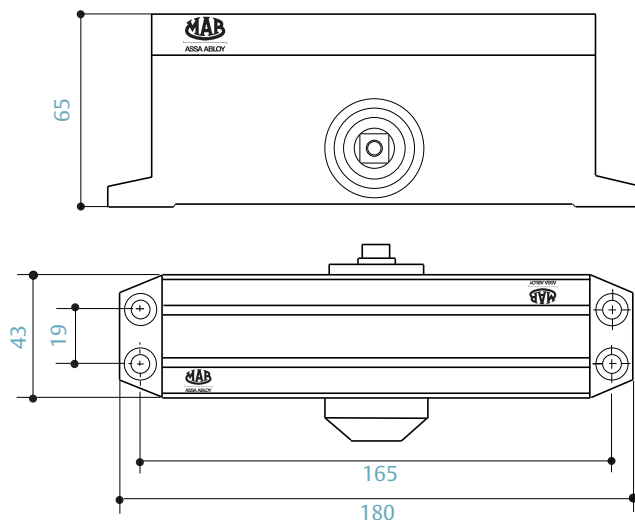

ASSA ABLOY

Regolazione della velocità di chiusura

Closing speed adjustment

Regolazione dell'angolo di scatto finale ($\sim 10^\circ - 0^\circ$)

Adjustment of final latch angle ($\sim 10^\circ - 0^\circ$)