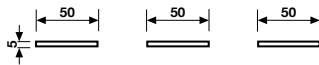

08

	RB8	RB7	RGB8
Cromo	*	*	*
Cromosat	*	*	*
Cromo/Cromosat	*	*	*

	RB8 Y	RB7 Y	RGB8 Y
Cromo	*	*	*
Cromosat	*	*	*
Cromo/Cromosat	*	*	*

H 1068 RB8

	RB8 BZG	RB7 BZG	RGB8 BZG
Cromo	*	*	*
Cromosat	*	*	*
Cromo/Cromosat	*	*	*

Maniglia da porta su rosetta fine solo 50 mm
Door handles on slim rosette 50 mm only

GL8

Cromo	-	*	*
Cromosat	-	*	*
Cromo/Cromosat	-	*	*

Dimensioni Sizes	Finitura Finish	EAN						
	H 1068 F RS-41							
	Movimento 4 scatti <i>Movement</i> 4 click positions	<table border="1"> <tr> <td>Cromo</td> <td>850621</td> </tr> <tr> <td>Cromosat</td> <td>850638</td> </tr> <tr> <td>Cromo/Cromosat</td> <td>850614</td> </tr> </table>	Cromo	850621	Cromosat	850638	Cromo/Cromosat	850614
Cromo	850621							
Cromosat	850638							
Cromo/Cromosat	850614							
<p>A richiesta: disponibile il movimento 30-35-45-50 mm <i>On request: available also for spindle length 30-35-45-50 mm</i></p> <p>A richiesta: disponibile il movimento 8 scatti per la microventilazione (solo la misura 41 mm) <i>On request: available also 8 click positions (only spindle length 41 mm)</i></p>								