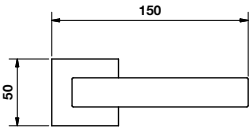

Dimensioni | Sizes **Finitura | Finish** **EAN R8** **EAN R7** **EAN RG8**

Cromo	850386	*	*
Cromosat	850393	*	*
Cromo/Cromosat	850379	*	*

	R8 Y	R7 Y	RG8 Y
Cromo	850416	*	*
Cromosat	850423	*	*
Cromo/Cromosat	850409	*	*

Maniglia da porta su rosetta fine solo 50 mm
Door handles on slim rosette 50 mm only

GL8

Cromo	-	*	*
Cromosat	-	*	*
Cromo/Cromosat	-	*	*

Dimensioni Sizes	Finitura Finish	EAN						
	H 1068 F RS-41							
	Movimento 4 scatti <i>Movement</i> 4 click positions	<table border="1"> <tr> <td>Cromo</td> <td>850621</td> </tr> <tr> <td>Cromosat</td> <td>850638</td> </tr> <tr> <td>Cromo/Cromosat</td> <td>850614</td> </tr> </table>	Cromo	850621	Cromosat	850638	Cromo/Cromosat	850614
Cromo	850621							
Cromosat	850638							
Cromo/Cromosat	850614							
<p>A richiesta: disponibile il movimento 30-35-45-50 mm <i>On request: available also for spindle length 30-35-45-50 mm</i></p> <p>A richiesta: disponibile il movimento 8 scatti per la microventilazione (solo la misura 41 mm) <i>On request: available also 8 click positions (only spindle length 41 mm)</i></p>								