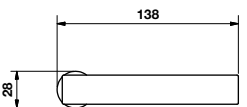

08

	RB8	RB7	RGB8
Cromo	*	*	*
Cromosat	*	*	*
Cromo/Cromosat	*	*	*

	RB8 Y	RB7 Y	RGB8 Y
Cromo	*	*	*
Cromosat	*	*	*
Cromo/Cromosat	*	*	*

H 1068 RB8

	RB8 BZG	RB7 BZG	RGB8 BZG
Cromo	*	*	*
Cromosat	*	*	*
Cromo/Cromosat	*	*	*

Maniglia da porta su rosetta fine solo 50 mm
Door handles on slim rosette 50 mm only

GL8

Cromo	-	*	*
Cromosat	-	*	*
Cromo/Cromosat	-	*	*

Dimensioni Sizes	Finitura Finish	EAN						
	H 1068 F RS-41							
	Movimento 4 scatti <i>Movement</i> 4 click positions	<table border="1"> <tr> <td>Cromo</td> <td>850621</td> </tr> <tr> <td>Cromosat</td> <td>850638</td> </tr> <tr> <td>Cromo/Cromosat</td> <td>850614</td> </tr> </table>	Cromo	850621	Cromosat	850638	Cromo/Cromosat	850614
Cromo	850621							
Cromosat	850638							
Cromo/Cromosat	850614							
<p>A richiesta: disponibile il movimento 30-35-45-50 mm <i>On request: available also for spindle length 30-35-45-50 mm</i></p> <p>A richiesta: disponibile il movimento 8 scatti per la microventilazione (solo la misura 41 mm) <i>On request: available also 8 click positions (only spindle length 41 mm)</i></p>								