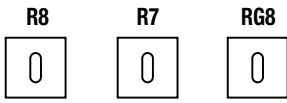

Dimensioni | Sizes **Finitura | Finish** **EAN R8** **EAN R7** **EAN RG8**

Cromo	850386	*	*
Cromosat	850393	*	*
Cromo/Cromosat	850379	*	*

	R8 Y	R7 Y	RG8 Y
Cromo	850416	*	*
Cromosat	850423	*	*
Cromo/Cromosat	850409	*	*