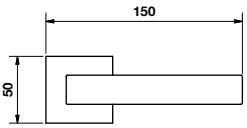

Disponibile anche CLASSE 4 su R8 CL4 - R8 Y CL4 - RG8 CL4 - RG8 Y CL4 secondo la norma DIN EN 1906 - Digit 4 7 - 0 0 - 0 B
Available also CLASS 4 on R8 CL4 - R8 Y CL4 - RG8 CL4 - RG8 Y CL4 according to the DIN Standard EN 1906 - Digit 4 7 - 0 0 - 0 B

08

	RB8	RB7	RGB8
Cromo	*	*	*
Cromosat	*	*	*
Cromo/Cromosat	*	*	*