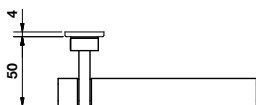

H1065 F RS B-41

Movimento
8 scatti
Movement
8 click positions

	EAN
Cromo	851017
Cromosat	851024
Nichelnero	851031

A richiesta: disponibile il movimento 30-35-45-50 mm
On request: available also for spindle length 30-35-45-50 mm

Maniglia da finestra su rosetta fine
Window handles on slim rosette

* = EAN e prezzo su richiesta | * = EAN code and price on request

- = non disponibile | - = not available

Specifiche spessori porta/lunghezza quadro, pag. 152

For specifications of door thicknesses and spindle lengths, see page 152

In abbinamento sono disponibili | In combination with

K 1121 B / K 1121 B Y

K 1865 B R8 BZG

Bocchetta | Escutcheon

Chiusura privacy BZG | Bathroom privacy set

pag. 116

pag. 129