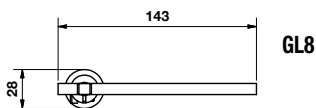

	RB8 Y	RGB8 Y
Cromo	851062	*
Cromosat	851079	*
Nichelnero	840462	*

H 1065 RB8

	RB8 BZG	RGB8 BZG
Cromo	851147	*
Cromosat	851154	*
Nichelnero	851161	*

Maniglia da porta su rosetta fine solo 50 mm
Door handles on slim rosette 50 mm only

Maniglia da finestra su rosetta fine
Window handles on slim rosette

* = EAN e prezzo su richiesta | * = EAN code and price on request

- = non disponibile | - = not available

Specifiche spessori porta/lunghezza quadro, pag. 152