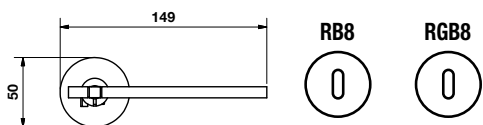

H 1065 Serie Naked Due

design Valli Workshop

Materiale Acciaio C40 + Ottone | Material Steel C40 + Brass

Dimensioni | Sizes **Finitura | Finish** **EAN RB8** **EAN RGB8**

Cromo	851048	*
Cromosat	851055	*
Nichelnero	840455	*

	RB8 Y	RGB8 Y
Cromo	851062	*
Cromosat	851079	*
Nichelnero	840462	*

H 1065 RB8

	RB8 BZG	RGB8 BZG
Cromo	851147	*
Cromosat	851154	*
Nichelnero	851161	*

Maniglia da porta su rosetta fine solo 50 mm
Door handles on slim rosette 50 mm only