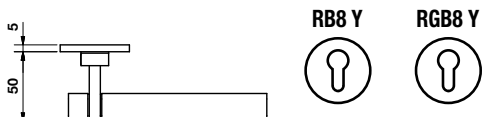

H 1065 Serie Naked Due

design Valli Workshop

Materiale Acciaio C40 + Ottone | Material Steel C40 + Brass

Dimensioni | Sizes **Finitura | Finish** **EAN RB8** **EAN RGB8**

Cromo	851048	*
Cromosat	851055	*
Nichelnero	840455	*

	RB8 Y	RGB8 Y
Cromo	851062	*
Cromosat	851079	*
Nichelnero	840462	*

H 1065 RB8

	RB8 BZG	RGB8 BZG
Cromo	851147	*
Cromosat	851154	*
Nichelnero	851161	*

Maniglia da porta su rosetta fine solo 50 mm
Door handles on slim rosette 50 mm only