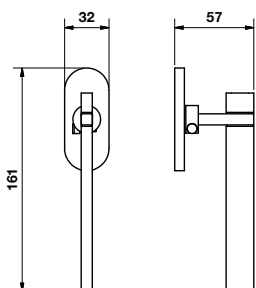

H 1065 Serie Naked Due

design Valli Workshop

Materiale Acciaio C40 + Ottone | Material Steel C40 + Brass

Dimensioni | Sizes **Finitura | Finish** **EAN RB8** **EAN RGB8**

Cromo	851048	*
Cromosat	851055	*
Nichelnero	840455	*

	RB8 Y	RGB8 Y
Cromo	851062	*
Cromosat	851079	*
Nichelnero	840462	*

H 1065 RB8

	RB8 BZG	RGB8 BZG
Cromo	851147	*
Cromosat	851154	*
Nichelnero	851161	*

Maniglia da porta su rosetta fine solo 50 mm
Door handles on slim rosette 50 mm only

GL8

Cromo	-	*
Cromosat	-	*
Nichelnero	-	*

H1065 F RS B-41

Movimento
8 scatti
Movement
8 click positions

	EAN
Cromo	851017
Cromosat	851024
Nichelnero	851031

A richiesta: disponibile il movimento 30-35-45-50 mm
On request: available also for spindle length 30-35-45-50 mm

Maniglia da finestra su rosetta fine
Window handles on slim rosette

* = EAN e prezzo su richiesta | * = EAN code and price on request

- = non disponibile | - = not available

Specifiche spessori porta/lunghezza quadro, pag. 152