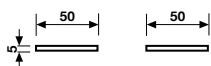

	RB8 Y	RGB8 Y
Cromo	851062	*
Cromosat	851079	*
Nichelnero	840462	*

H 1065 RB8

	RB8 BZG	RGB8 BZG
Cromo	851147	*
Cromosat	851154	*
Nichelnero	851161	*

Maniglia da porta su rosetta fine solo 50 mm
Door handles on slim rosette 50 mm only