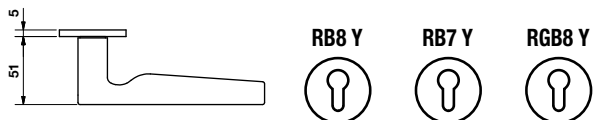

RB8 Y	RB7 Y	RGB8 Y
Cromosat	*	*	*
Bronzop	*	*	*
Nikelnero	*	*	*
Neropaco	*	*	*

H 1062 RB8