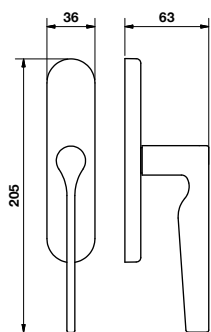

H 1062 Serie Carmen

design Valli Workshop

Materiale Ottone | Material Brass

Dimensioni | Sizes **Finitura | Finish** **EAN R8** **EAN R7** **EAN RG8**

Cromosat	846280	*	*
Bronzop	846242	*	*
Nikelnero	846303	*	*
Neropaco	846297	*	*

Maniglia da porta su rosetta fine solo 50 mm
Door handles on slim rosette 50 mm only

RO8 CM

Cromosat	846440	*	*
Bronzop	846433	*	*
Nikelnero	846464	*	*
Neropaco	846457	*	*

RO8Y CM

Cromosat	846488	*	*
Bronzop	846471	*	*
Nikelnero	846501	*	*
Neropaco	846495	*	*

Dimensioni | Sizes **Finitura | Finish** **EAN R8** **EAN R7** **EAN RG8**

Cromosat	-	*	*
Bronzop	-	*	*
Nikelnero	-	*	*
Neropaco	-	*	*

H1062 F

Movimento
Movement
Gratz
Gratz CP
Gratz/7
Martellina

EAN

Cromosat	*
Bronzop	*
Nikelnero	*
Neropaco	*

A richiesta: disponibile il movimento 30-35-45-50 mm
On request: available also for spindle length 30-35-45-50 mm

Maniglia da finestra su rosetta fine
Window handles on slim rosette

* = EAN e prezzo su richiesta | * = EAN code and price on request