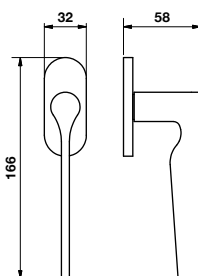

H1062 F RS B-41

Movimento
8 scatti
Movement
8 click positions

EAN

Cromosat	*
Bronzop	*
Nikelnero	*
Neropaco	*

A richiesta: disponibile il movimento 30-35-45-50 mm
On request: available also for spindle length 30-35-45-50 mm

Maniglia da finestra su rosetta fine
Window handles on slim rosette

* = EAN e prezzo su richiesta | * = EAN code and price on request

- = non disponibile | - = not available

Specifiche spessori porta/lunghezza quadro, pag. 152

For specifications of door thicknesses and spindle lengths, see page 152

In abbinamento sono disponibili | In combination with

K 1121 / K 1121 Y	Bocchetta | Escutcheon	pag. 116
K 1713 / K 1713 Y	Bocchetta per RG8 | Escutcheon for RG8	pag. 111
K 1145 / K 1145 Y	Bocchetta stretta | Narrow Escutcheon	pag. 113
K 1704 R6-7-8 50 BZG-85	Chiusura privacy BZG | Bathroom privacy set	pag. 132
K 1704 RS6-7-8 50 BZG-85	Chiusura privacy BZG | Bathroom privacy set	pag. 132
K 1123 RG6-7-8 50 BZG-75	Chiusura privacy BZG per RG8 | Bathroom privacy set for RG8	pag. 131