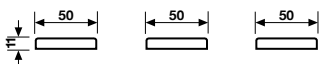

Disponibile anche in versione antincendio secondo normativa Ö-NORM B 3859:2011
Available also in the fire-proof version according Ö-NORM B 3859:2011 standards