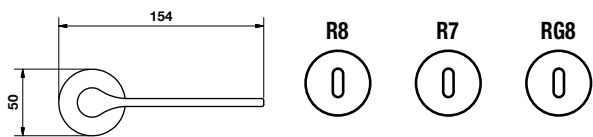

H 1062 Serie Carmen

design Valli Workshop

Materiale Ottone | Material Brass

Dimensioni | Sizes **Finitura | Finish** **EAN R8** **EAN R7** **EAN RG8**

Cromosat	846280	*	*
Bronzop	846242	*	*
Nikelnero	846303	*	*
Neropaco	846297	*	*

A richiesta: disponibile il movimento 30-35-45-50 mm
On request: available also for spindle length 30-35-45-50 mm

Maniglia da finestra su rosetta fine
Window handles on slim rosette

* = EAN e prezzo su richiesta | * = EAN code and price on request