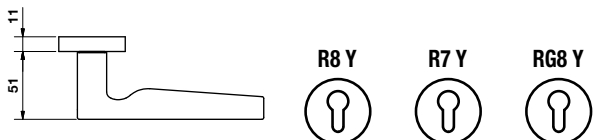

H 1062 Serie Carmen

design Valli Workshop

Materiale Ottone | Material Brass

Dimensioni | Sizes **Finitura | Finish** **EAN R8** **EAN R7** **EAN RG8**

Cromosat	846280	*	*
Bronzop	846242	*	*
Nikelnero	846303	*	*
Neropaco	846297	*	*