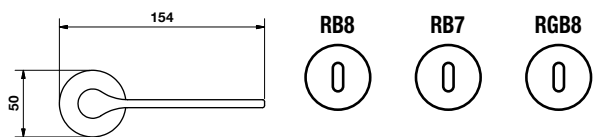

RB8	RB7	RGB8
Cromosat	*	*	*
Bronzop	*	*	*
Nikelnero	*	*	*
Neropaco	*	*	*