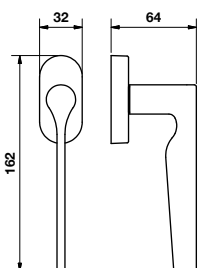

H1062 F RS-41

Movimento
4 scatti
Movement
8 click positions

EAN

Cromosat	839152
Bronzop	846259
Nikelnero	846273
Neropaco	846266

A richiesta: disponibile il movimento 30-35-45-50 mm
On request: available also for spindle length 30-35-45-50 mm

Maniglia da finestra su rosetta fine con pulsante sicurezza
Window handles on slim rosette with safety devise