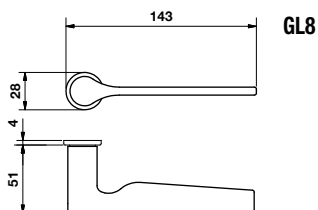

Dimensioni | Sizes **Finitura | Finish** **EAN R8** **EAN R7** **EAN RG8**

Cromosat	-	*	*
Bronzop	-	*	*
Nikelnero	-	*	*
Neropaco	-	*	*