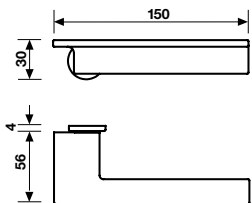

Maniglia da porta su rosetta fine solo 50 mm  
Door handles on slim rosette 50 mm only

**GL8**

	<b>EAN R8</b>	<b>EAN R7</b>	<b>EAN RG8</b>
Cromosat	-	*	*
Cromo	-	*	*
Neropaco	-	*	*

Dimensioni   Sizes		Finitura   Finish	EAN
	<b>H 1060 F RS-41</b> <b>Maniglia per finestra</b> <i>Window handle</i>	Cromosat	792440
		Cromo	792433
		Neropaco	792457
<b>Movimento</b> 4 scatti <i>Movement</i> 4 click positions		<b>A richiesta: disponibile il movimento 30-35-45-50 mm</b> <i>On request: available also for spindle length 30-35-45-50 mm</i>	
		<b>A richiesta: disponibile il movimento 8 scatti per la microventilazione (solo la misura 41 mm)</b> <i>On request: available also 8 click positions (only spindle length 41 mm)</i>	

	<b>H 1060 F RS B-41</b> <b>Maniglia per finestra</b> <i>Window handle</i>	Cromosat	792471
		Cromo	792464
		Neropaco	792488
<b>Movimento</b> 8 scatti <i>Movement</i> 8 click positions		<b>A richiesta: disponibile il movimento 30-35-45-50 mm</b> <i>On request: available also for spindle length 30-35-45-50 mm</i>	
		<b>Maniglia da finestra su rosetta fine</b> <i>Window handle on slim rosette</i>	