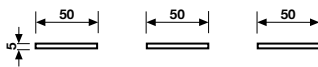

Maniglia da porta su rosetta fine solo 50 mm  
Door handles on slim rosette 50 mm only

**GL8**

	<b>EAN R8</b>	<b>EAN R7</b>	<b>EAN RG8</b>
Cromosat	-	*	*
Cromo	-	*	*
Neropaco	-	*	*

Dimensioni   Sizes		Finitura   Finish	EAN
	<b>H 1060 F RS-41</b> <b>Maniglia per finestra</b> <i>Window handle</i>	Cromosat	792440
		Cromo	792433
		Neropaco	792457
<b>Movimento</b> 4 scatti <i>Movement</i> 4 click positions		<b>A richiesta: disponibile il movimento 30-35-45-50 mm</b> <i>On request: available also for spindle length 30-35-45-50 mm</i>	
		<b>A richiesta: disponibile il movimento 8 scatti per la microventilazione (solo la misura 41 mm)</b> <i>On request: available also 8 click positions (only spindle length 41 mm)</i>	