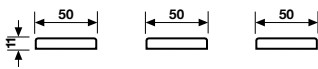

Disponibile anche in versione antincendio secondo normativa Ö-NORM B 3859:2011
Available also in the fire-proof version according Ö-NORM B 3859:2011 standards