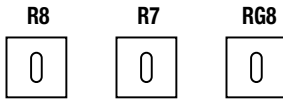

**Dimensioni | Sizes**

**Finitura | Finish**

**EAN R8**

**EAN R7**

**EAN RG8**

Cromosat	792327	*	*
Cromo	792310	*	*
Neropaco	792334	*	*

	<b>R8 Y</b>	<b>R7 Y</b>	<b>RG8 Y</b>
Cromosat	794406	*	*
Cromo	794390	*	*
Neropaco	794413	*	*