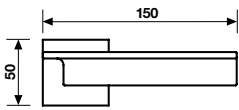

RB8	RB7	RGB8
Cromosat	792389	*	*
Cromo	792372	*	*
Neropaco	792396	*	*