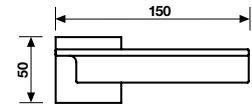

**Dimensioni | Sizes**

**Finitura | Finish**

**EAN R8**

**EAN R7**

**EAN RG8**

Cromosat	792327	*	*
Cromo	792310	*	*
Neropaco	792334	*	*

	<b>R8 Y</b>	<b>R7 Y</b>	<b>RG8 Y</b>
Cromosat	794406	*	*
Cromo	794390	*	*
Neropaco	794413	*	*

Maniglia da porta su rosetta fine solo 50 mm  
Door handles on slim rosette 50 mm only

**GL8**

	<b>EAN R8</b>	<b>EAN R7</b>	<b>EAN RG8</b>
Cromosat	-	*	*
Cromo	-	*	*
Neropaco	-	*	*

Dimensioni   Sizes		Finitura   Finish	EAN
	<b>H 1060 F RS-41</b> <b>Maniglia per finestra</b> <i>Window handle</i>	Cromosat	792440
		Cromo	792433
		Neropaco	792457
<b>Movimento</b> 4 scatti <i>Movement</i> 4 click positions		<b>A richiesta: disponibile il movimento 30-35-45-50 mm</b> <i>On request: available also for spindle length 30-35-45-50 mm</i>	
		<b>A richiesta: disponibile il movimento 8 scatti per la microventilazione (solo la misura 41 mm)</b> <i>On request: available also 8 click positions (only spindle length 41 mm)</i>	