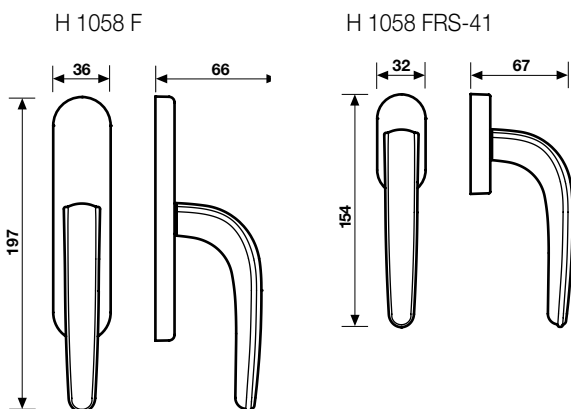

In abbinamento sono disponibili

Coordinated accessories

K 1121 / K 1121 Y

K 1704 R6-7-8 50 BZG - 85

K 1713 / K 1713 Y

K 1704 RS6-7-8 50 BZG - 85

K 1145 / K 1145 Y

K 1123 RG6-7-8 BZG - 75