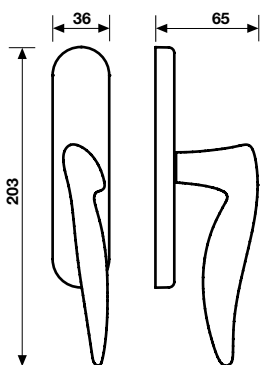

In abbinamento sono disponibili

Coordinated accessories

H 1059 F