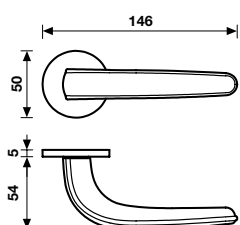

H 1058 Serie Amica

design Valli Workshop

Materiale Nikrall Lega Zama UNI 3717 | Material Nikrall Lega Zama UNI 3717

Dimensioni | Sizes   **Finitura | Finish**   **EAN R8**   **EAN R7**   **EAN RG8**

	R8	R7	RG8
Cromo/Cromosat	765482	*	*
Nikelnero	765499	*	*
Biancopaco	782229	*	*

	R8 Y	R7 Y	RG8 Y
Cromo/Cromosat	765505	*	*
Nikelnero	765512	*	*
Biancopaco	782236	*	*

	R8 BZG	R7 BZG	RG8 BZG
Cromo/Cromosat	*	*	*
Nikelnero	*	*	*
Biancopaco	*	*	*

H 1058 RB8

	RB8	RB7	RGB8
Cromo/Cromosat	792761	*	*
Nikelnero	*	*	*
Biancopaco	791702	*	*

	RB8 Y	RB7 Y	RGB8 Y
Cromo/Cromosat	*	*	*
Nikelnero	*	*	*
Biancopaco	*	*	*

	RB8 BZG	RB7 BZG	RGB8 BZG
Cromo/Cromosat	*	*	*
Nikelnero	*	*	*
Biancopaco	*	*	*

Maniglia da porta su rosetta fine solo 50 mm
Door handles on slim rosette 50 mm only

	R08 CM		
Cromo/Cromosat	765406	*	*
Nikelnero	765413	*	*
Biancopaco	782243	*	*

	R08 Y CM		
Cromo/Cromosat	765420	*	*
Nikelnero	765437	*	*
Biancopaco	782250	*	*