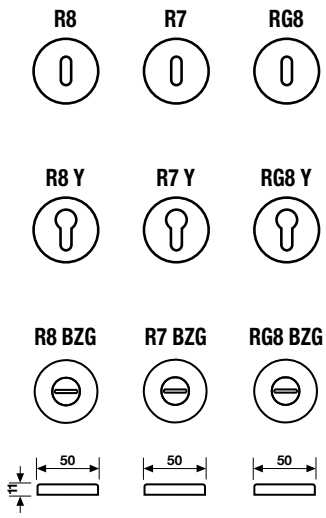

H 1058 Serie Amica

design Valli Workshop

Materiale Nikrall Lega Zama UNI 3717 | Material Nikrall Lega Zama UNI 3717

Dimensioni | Sizes **Finitura | Finish** **EAN R8** **EAN R7** **EAN RG8**

H 1058 R8

	R8	R7	RG8
Cromo/Cromosat	765482	*	*
Nikelnero	765499	*	*
Biancopaco	782229	*	*

	R8 Y	R7 Y	RG8 Y
Cromo/Cromosat	765505	*	*
Nikelnero	765512	*	*
Biancopaco	782236	*	*

	R8 BZG	R7 BZG	RG8 BZG
Cromo/Cromosat	*	*	*
Nikelnero	*	*	*
Biancopaco	*	*	*

H 1058 RB8

	RB8	RB7	RGB8
Cromo/Cromosat	792761	*	*
Nikelnero	*	*	*
Biancopaco	791702	*	*

	RB8 Y	RB7 Y	RGB8 Y
Cromo/Cromosat	*	*	*
Nikelnero	*	*	*
Biancopaco	*	*	*

	RB8 BZG	RB7 BZG	RGB8 BZG
Cromo/Cromosat	*	*	*
Nikelnero	*	*	*
Biancopaco	*	*	*

Maniglia da porta su rosetta fine solo 50 mm
Door handles on slim rosette 50 mm only

	H 1058 F RS B-41 Maniglia per finestra Window handles	EAN		
				Cromo/Cromosat
		Nikelnero	*	
		Biancopaco	783554	

Movimento
4 scatti
Movement
4 click positions

A richiesta: disponibile il movimento 30-35-45-50 mm
On request: available also for spindle length 30-35-45-50 mm