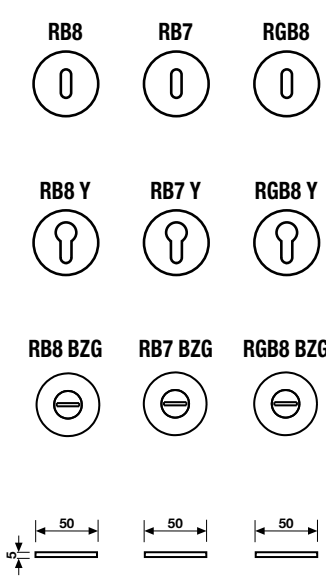

H 1058 Serie Amica

design Valli Workshop

Materiale Nikrall Lega Zama UNI 3717 | Material Nikrall Lega Zama UNI 3717

Dimensioni | Sizes **Finitura | Finish** **EAN R8** **EAN R7** **EAN RG8**

H 1058 R8

	R8	R7	RG8
Cromo/Cromosat	765482	*	*
Nikelnero	765499	*	*
Biancopaco	782229	*	*

	R8 Y	R7 Y	RG8 Y
Cromo/Cromosat	765505	*	*
Nikelnero	765512	*	*
Biancopaco	782236	*	*

	R8 BZG	R7 BZG	RG8 BZG
Cromo/Cromosat	*	*	*
Nikelnero	*	*	*
Biancopaco	*	*	*

H 1058 RB8

	RB8	RB7	RGB8
Cromo/Cromosat	792761	*	*
Nikelnero	*	*	*
Biancopaco	791702	*	*

	RB8 Y	RB7 Y	RGB8 Y
Cromo/Cromosat	*	*	*
Nikelnero	*	*	*
Biancopaco	*	*	*

	RB8 BZG	RB7 BZG	RGB8 BZG
Cromo/Cromosat	*	*	*
Nikelnero	*	*	*
Biancopaco	*	*	*

Maniglia da porta su rosetta fine solo 50 mm
Door handles on slim rosette 50 mm only

	H 1058 F RS B-41 Maniglia per finestra Window handles	EAN		
				Cromo/Cromosat
		Nikelnero	*	
		Biancopaco	783554	

Movimento
4 scatti
Movement
4 click positions

A richiesta: disponibile il movimento 30-35-45-50 mm
On request: available also for spindle length 30-35-45-50 mm