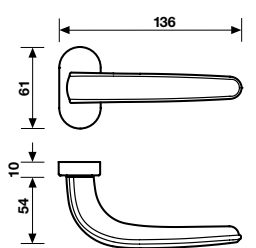

H 1058 Serie Amica

design Valli Workshop

Materiale Nikrall Lega Zama UNI 3717 | Material Nikrall Lega Zama UNI 3717

Dimensioni | Sizes **Finitura | Finish** **EAN R8** **EAN R7** **EAN RG8**

H 1058 R8

	R8	R7	RG8
Cromo/Cromosat	765482	*	*
Nikelnero	765499	*	*
Biancopaco	782229	*	*

	RB8 Y	RB7 Y	RGB8 Y
Cromo/Cromosat	*	*	*
Nikelnero	*	*	*
Biancopaco	*	*	*

	RB8 BZG	RB7 BZG	RGB8 BZG
Cromo/Cromosat	*	*	*
Nikelnero	*	*	*
Biancopaco	*	*	*

Maniglia da porta su rosetta fine solo 50 mm
Door handles on slim rosette 50 mm only

	R08 CM		
Cromo/Cromosat	765406	*	*
Nikelnero	765413	*	*
Biancopaco	782243	*	*

	R08 Y CM		
Cromo/Cromosat	765420	*	*
Nikelnero	765437	*	*
Biancopaco	782250	*	*

Dimensioni Sizes	Finitura Finish	EAN R8	EAN R7	EAN RG8	
	GL8	Cromo/Cromosat	765956	*	*
		Nikelnero	765963	*	*
		Biancopaco	784872	*	*

	H 1058 F RS B-41 Maniglia per finestra Window handles	EAN		
				Cromo/Cromosat
		Nikelnero	*	
		Biancopaco	783554	

Movimento
4 scatti
Movement
4 click positions

A richiesta: disponibile il movimento 30-35-45-50 mm
On request: available also for spindle length 30-35-45-50 mm