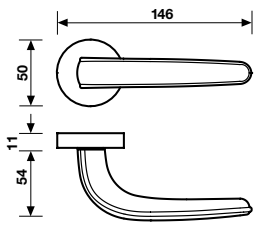

H 1058 Serie Amica

design Valli Workshop

Materiale Nikrall Lega Zama UNI 3717 | Material Nikrall Lega Zama UNI 3717

Dimensioni | Sizes **Finitura | Finish** **EAN R8** **EAN R7** **EAN RG8**

H 1058 R8

	R8	R7	RG8
Cromo/Cromosat	765482	*	*
Nikelnero	765499	*	*
Biancopaco	782229	*	*

	RB8 Y	RB7 Y	RGB8 Y
Cromo/Cromosat	*	*	*
Nikelnero	*	*	*
Biancopaco	*	*	*

	RB8 BZG	RB7 BZG	RGB8 BZG
Cromo/Cromosat	*	*	*
Nikelnero	*	*	*
Biancopaco	*	*	*

Maniglia da porta su rosetta fine solo 50 mm
Door handles on slim rosette 50 mm only

	R08 CM		
Cromo/Cromosat	765406	*	*
Nikelnero	765413	*	*
Biancopaco	782243	*	*

	R08 Y CM		
Cromo/Cromosat	765420	*	*
Nikelnero	765437	*	*
Biancopaco	782250	*	*

Dimensioni Sizes	Finitura Finish	EAN R8	EAN R7	EAN RG8	
	GL8	Cromo/Cromosat	765956	*	*
		Nikelnero	765963	*	*
		Biancopaco	784872	*	*

	H 1058 F RS B-41 Maniglia per finestra Window handles	EAN		
				Cromo/Cromosat
		Nikelnero	*	
		Biancopaco	783554	

Movimento
4 scatti
Movement
4 click positions

A richiesta: disponibile il movimento 30-35-45-50 mm
On request: available also for spindle length 30-35-45-50 mm