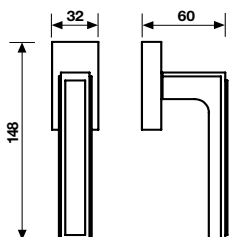

Dimensioni | Sizes **Finitura | Finish** **EAN**

H 1056 F RS-41
Maniglia per finestra
Window handles

Movimento
4 scatti
Movement
4 click positions

Cromo	752499
Nichelnero	752505
Neropaco	*

A richiesta: disponibile il movimento 30-35-45-50 mm
On request: available also for spindle length 30-35-45-50 mm

A richiesta: disponibile il movimento 8 scatti per la microventilazione (solo la misura 41 mm)
On request: available also 8 click positions (only spindle length 41 mm)