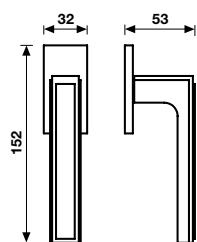

	GL8			Cromo	760906	-	-	
				Nikelnero	760913	-	-	
				Neropaco	*	-	-	

Dimensioni | Sizes **Finitura | Finish** **EAN**

H 1056 F RS-41
Maniglia per finestra
Window handles

Movimento
4 scatti
Movement
4 click positions

Cromo	752499
Nichelnero	752505
Neropaco	*

A richiesta: disponibile il movimento 30-35-45-50 mm
On request: available also for spindle length 30-35-45-50 mm

A richiesta: disponibile il movimento 8 scatti per la microventilazione (solo la misura 41 mm)
On request: available also 8 click positions (only spindle length 41 mm)

H 1056 F RS B-41
Maniglia per finestra
Window handles

Movimento
8 scatti
Movement
8 click positions

Cromo	*
Nichelnero	*
Neropaco	*

A richiesta: disponibile il movimento 30-35-45-50 mm
On request: available also for spindle length 30-35-45-50 mm

Maniglia da porta su rosetta fine solo 50mm
Door handles on slim rosette 50 mm only

* = EAN e prezzo su richiesta | * = EAN code and price on request

- = non disponibile | - = not available

Specifiche spessori porta/lunghezza quadro, pag. 152